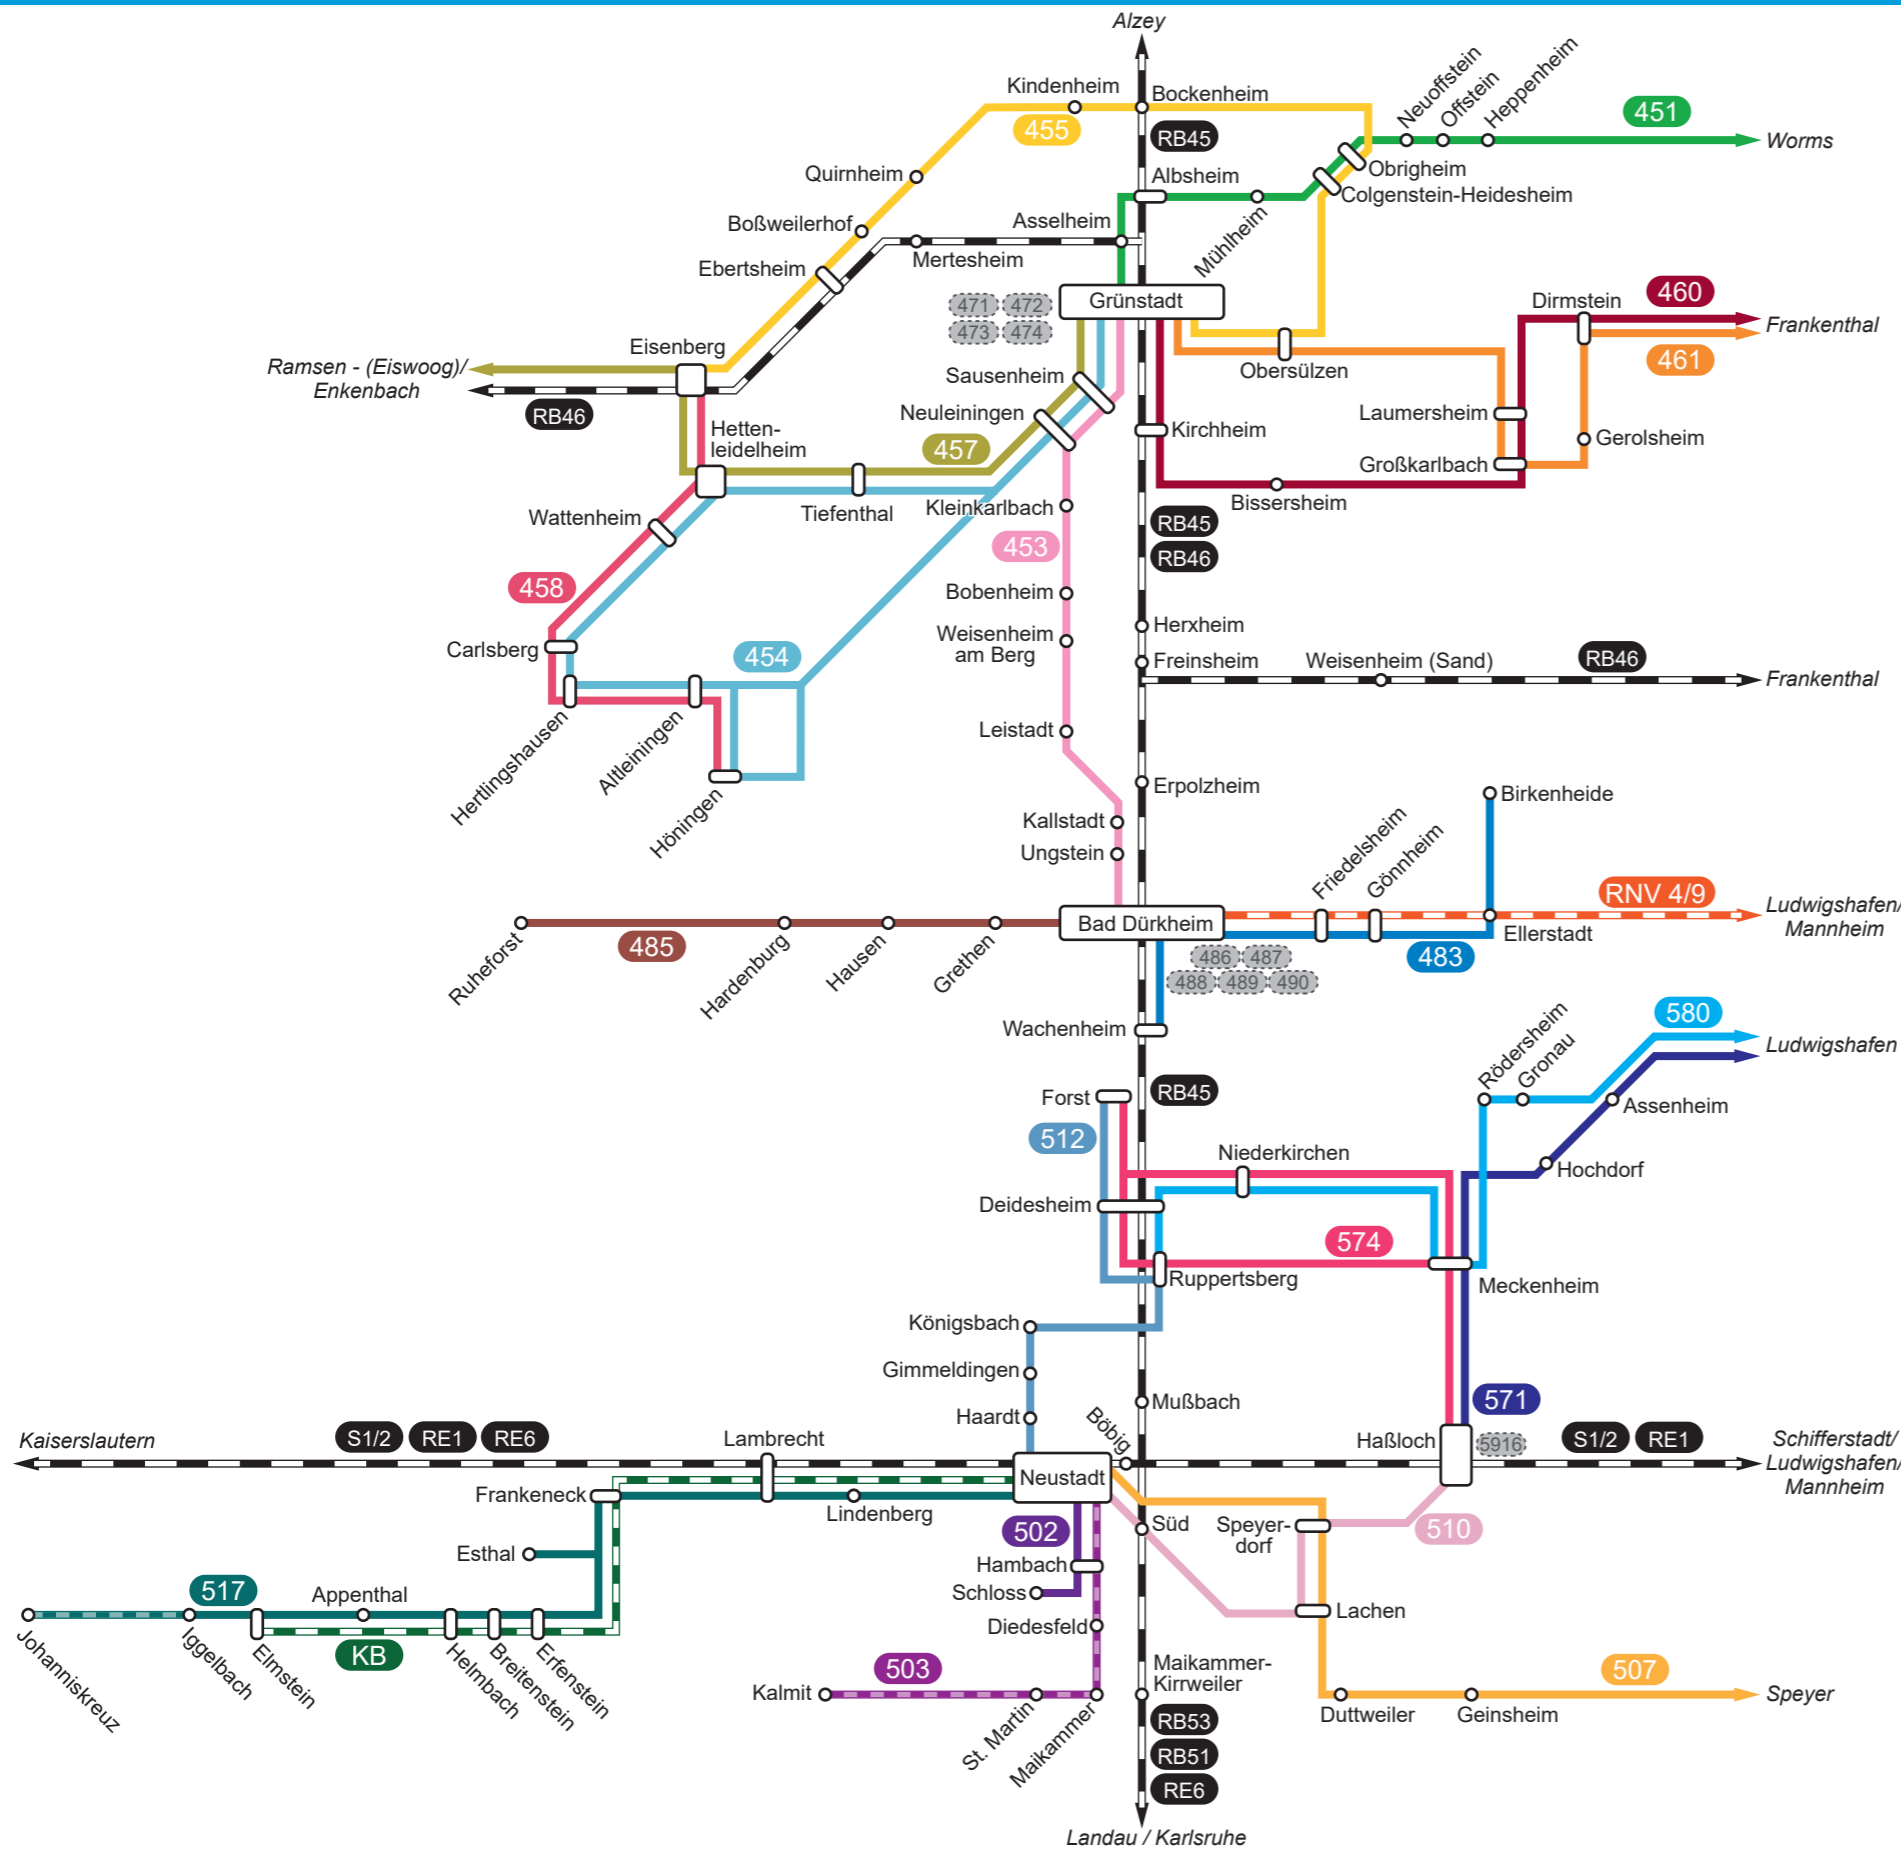

# Linienetzplan Landkreis Bad Dürkheim

- 451** Grünstadt - Offstein - Heppenheim - Worms
- 453** Bad Dürkheim - Weisenheim a. B. - Grünstadt
- 454** Grünstadt - Altleiningen - Hettenleidelheim - Neuleiningen - Grünstadt
- 455** Grünstadt - Obrigheim - Bockenheim - Quirnheim - Eisenberg
- 457** Grünstadt - Hettenleidelheim - Eisenberg - Ramsen - Enkenbach
- 458** Höningen - Altleiningen - Carlsberg - Hettenleidelheim - Eisenberg
- 460** Grünstadt - Kirchheim - Großkarlbach - Dirmstein - Frankenthal - (LU BASF)
- 461** Grünstadt - Großkarlbach - Gerolsheim - Dirmstein - Frankenthal - (Ludwigshafen)
- 483** Bad Dürkheim - Wachenheim - Ellerstadt - Birkenheide
- 485** Bad Dürkheim - Grethen - Hausen - Hardenburg - Isenach - Ruheforst
- 502** Neustadt - Hambach - Hambacher Schloss
- 503** Kalmitempress: Neustadt Hbf - Maikammer - St. Martin - Kalmit
- 507** Neustadt - Geinsheim - Weingarten - Harthausen - Speyer
- 510** Neustadt - Lachen-Speyerdorf - Haßloch
- 512** Neustadt - Haardt - Königsbach - Deidesheim - Forst
- 517** Neustadt - Lambrecht - Esthal / Elmstein - Iggelbach - (Johanniskreuz)
- 571** Haßloch - Meckenheim - Hochdorf - Dannstadt - Mutterstadt - Ludwigshafen
- 574** Haßloch - Meckenheim - Deidesheim / Forst
- 580** Ruppertsberg - Deidesheim - Meckenheim - Rödersheim - Assenheim - Dannstadt - Ludwigshafen

**Legende**

- 580** Buslinie mit Nummer
- Ort mit Haltestelle/n
- Zug
- Straßenbahn
- KB** Kuckucksbahnel
- Ausflugsverkehr
- 471 Stadtbus / Ruftaxi

© 2021 VRN