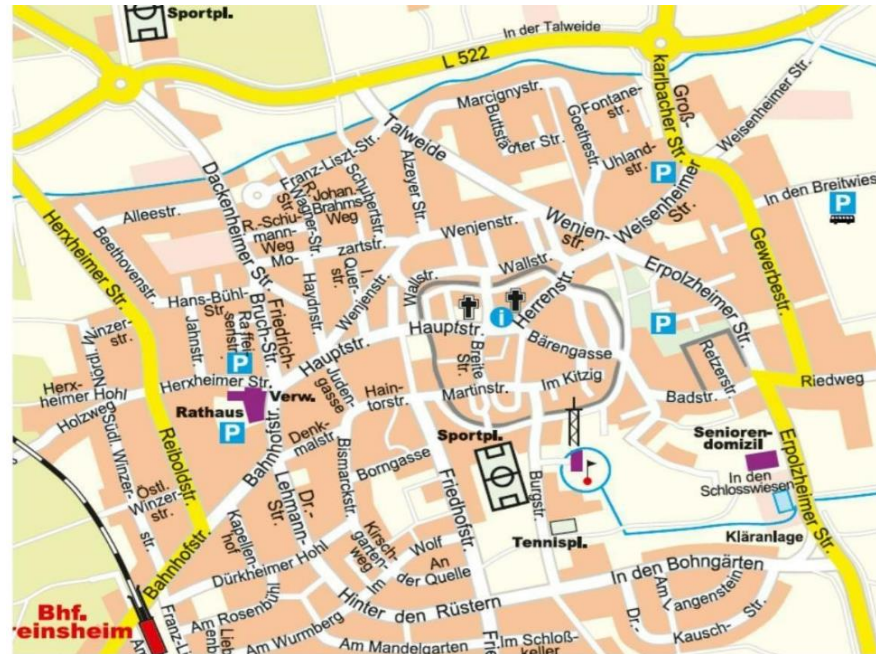

Restaurant Von-Busch-Hof von-Busch-Hof 5, Tel: 06353-7705 www.von-busch-hof.de
Restaurant Weisbrod Gewerbestr. 7, Tel: 06353-7776 www.weisbrod-freinsheim.de
Restaurant Zum kühlen Grund Herrenstr. 12, Tel: 06353-8035 www.hotel-restaurant-hornung.de
Restaurant Zum Weingockel Herrenstr. 11, Tel: 06353-915254 www.restaurant-weingockel-freinsheim.de
Weinstube An der Bach An der Bach 4, Tel: 06353-93093 www.weinstube-an-der-bach.com
Weinstube St. Martin Martinstr. 23, Tel: 06353-6466 www.weinstube-st-martin.de
Restaurant Wein & Koshary Von-Busch-Hof 6, Tel. 0177-7450317 www.weinundkoshary.com
Weinstube Weinreich Hauptstr. 25, Tel: 06353-9598640 www.weinstube-weinreich.de

Wir freuen uns auf Sie!