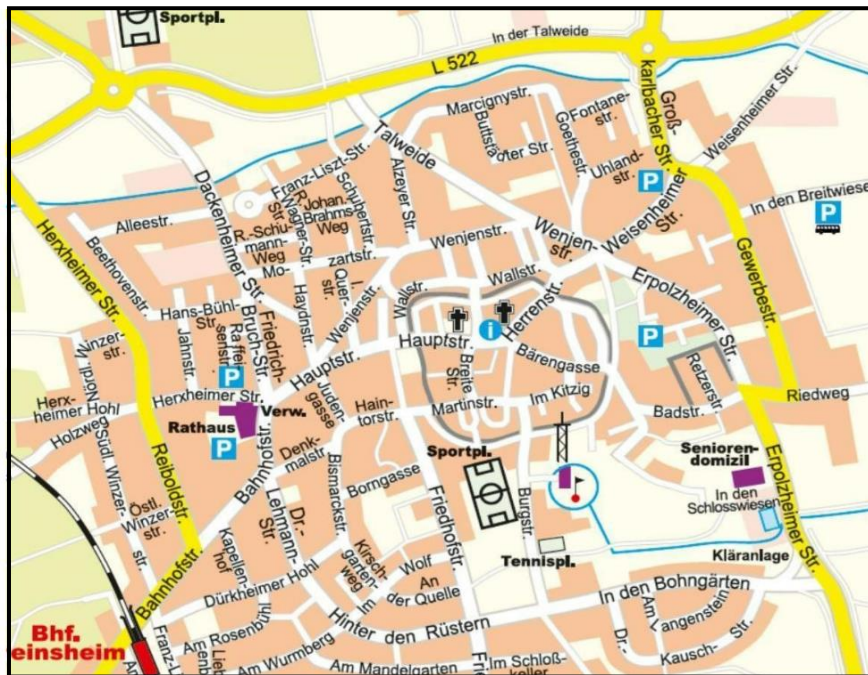

Restaurant Mykonos Bahnhofstr. 53, Tel. 06353-7661
Restaurant Von-Busch-Hof von-Busch-Hof 5, Tel: 06353-7705 www.von-busch-hof.de
Restaurant Weisbrod Gewerbestr. 7, Tel: 06353-7776 www.weisbrod-freinsheim.de
Restaurant Zum kühlen Grund Herrenstr. 12, Tel: 06353-8035 www.hotel-restaurant-hornung.de
Restaurant Zum Weingockel Herrenstr. 11, Tel: 06353-915254 www.restaurant-weingockel-freinsheim.de
Weinstube An der Bach An der Bach 4, Tel: 06353-93093 www.weinstube-an-der-bach.de
Weinstube St. Martin Martinstr. 23, Tel: 06353-6466 www.weinstube-st-martin.de
Weinstube Weinreich Hauptstr. 25, Tel: 06353-9598640 www.weinstube-weinreich.de
Gaststätte TSV Freinsheim, Tel. 06353-2178, Friedhofstraße 25
Restaurant zum Goldenen Adler Bäregasse 2, Tel. 0172-7131016 www.goldener-adler-freinsheim.de